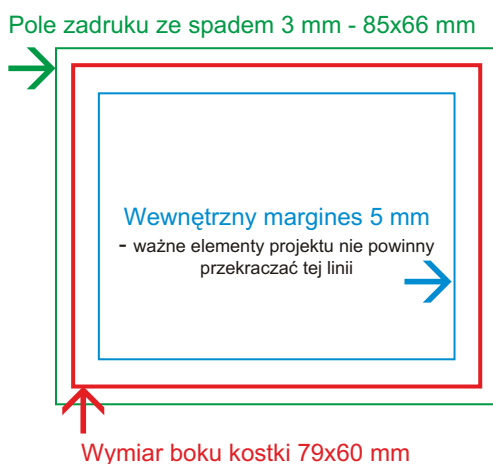

Schemat zadruku boku kostki