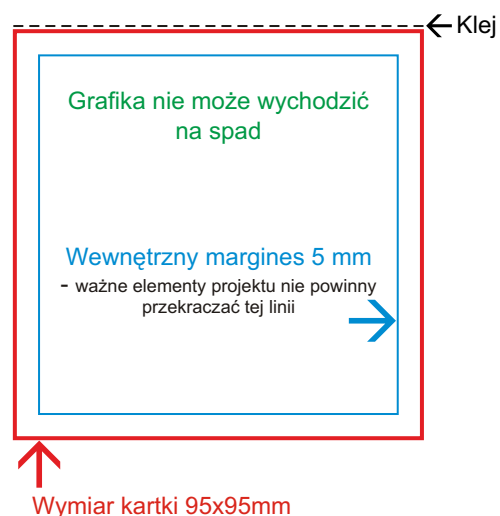

Schemat zadruku kartki

Zlecenie wykonania projektu

Jeżeli wykonanie projektu grafiki zostanie nam zleczone to prosimy o przesłanie materiałów graficznych i tekstów, które mają być wykorzystane w projekcie.

Rozdzielczość bitmap 300 dpi, cmyk. Loga i inne elementy wektorowe zawierające czcionki powinny być zamienione na krzywe. Materiały do 20 MG prosimy przesyłać na adres mailowy, powyżej 20 MB na ftp.

Przysłane materiały nie mogą posiadać wad prawnych.